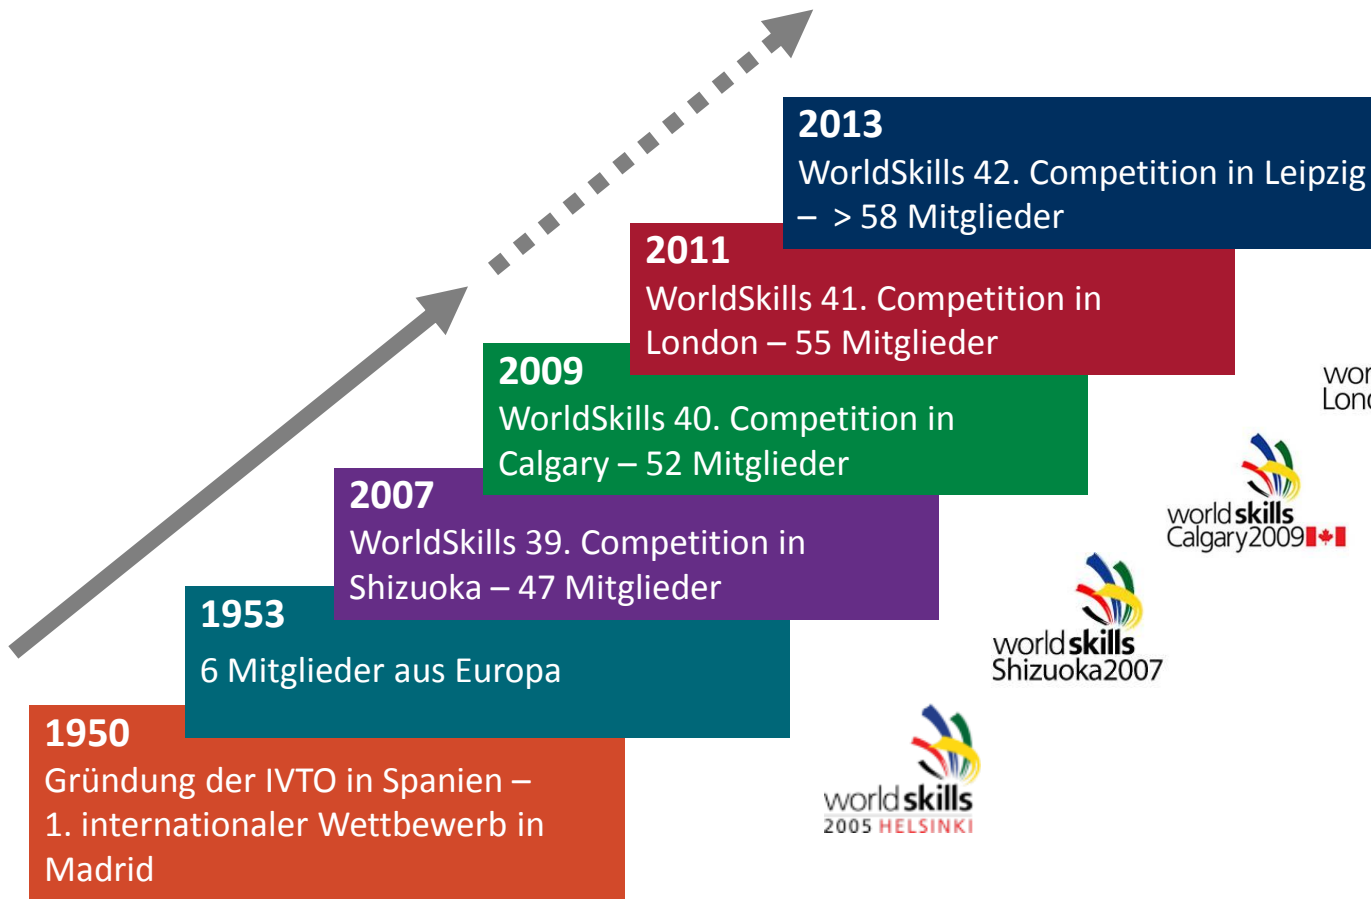

## Veranstalter von öffentlichen internationalen Wettbewerben nichtakademischer Berufe

- die alle zwei Jahre stattfinden
- mit Auszubildenden, Studierenden und jungen Fachkräften im Alter bis zu 22 Jahren aus derzeit 58 Ländern und Regionen der Welt in Begleitung ihrer Ausbilder und Lehrer und unter der Regie von internationalen Experten

... ZUM GRÖSSTEN TALENTEMARKT DER WELT

**2013 IN LEIPZIG**

GEFÖRDEBT VOM

Bundesministerium  
für Bildung  
und Forschung

EUROPAISCHE UNION

Europa fördert Sachsen.  
ESF  
Europäischer Sozialfonds

STAATSMINISTERIUM  
FÜR WIRTSCHAFT  
ARBEIT UND VERKEHR

Freistaat  
SACHSEN

brought to you by

# MITGLIEDSLÄNDER

world **skills**  
Leipzig 2013

Die WM der Berufe