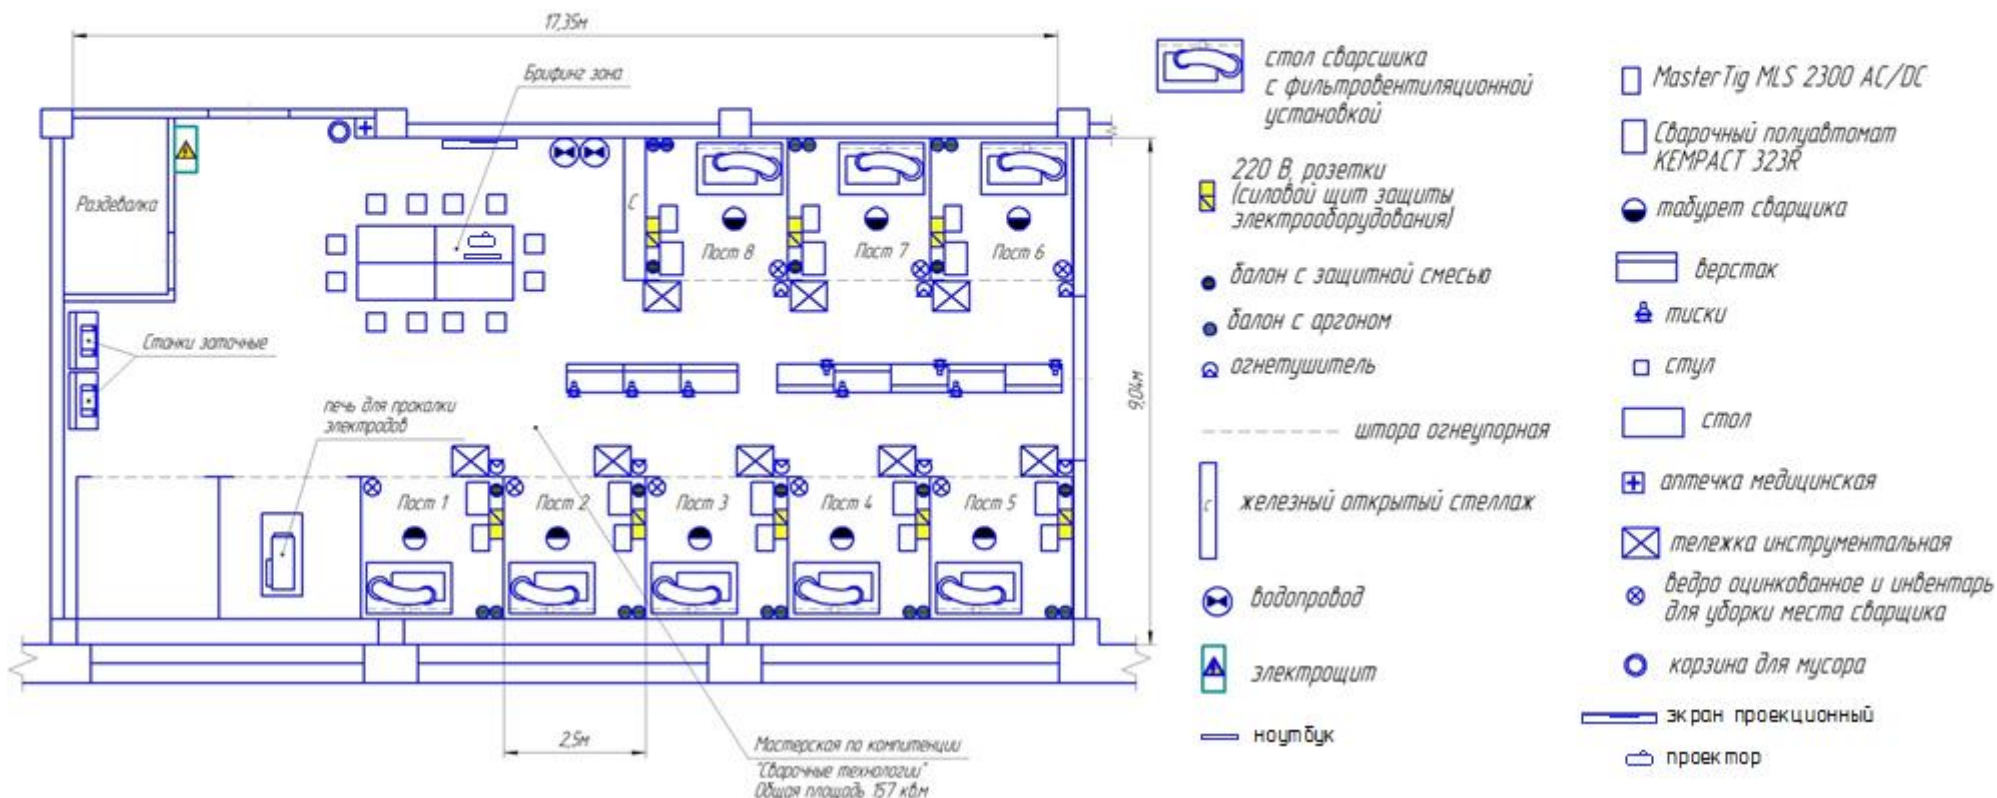

План застройки площадки V открытого регионального чемпионата «Молодые профессионалы» (WorldSkillsRussia) Смоленской области

Площадка компетенции «Сварочные технологии»

Условные обозначения

План застройки площадки V открытого регионального чемпионата «Молодые профессионалы» (WorldSkillsRussia) Смоленской области

Комната экспертов

Условные обозначения

-  - Розетка
-  - Кулер
-  - Стул банкетный
-  - Стол

Комната главного эксперта

Условные обозначения

● - Корзина для мусора

■ - Персональный компьютер

○ - Стул

▭ - Стол

Ш - Шкаф

Т - Тумбочка

■ - Розетка

⊗ - Выключатель

План застройки площадки V открытого регионального чемпионата «Молодые профессионалы» (WorldSkillsRussia) Смоленской области

План застройки площадки V открытого регионального чемпионата «Молодые профессионалы» (WorldSkillsRussia) Смоленской области