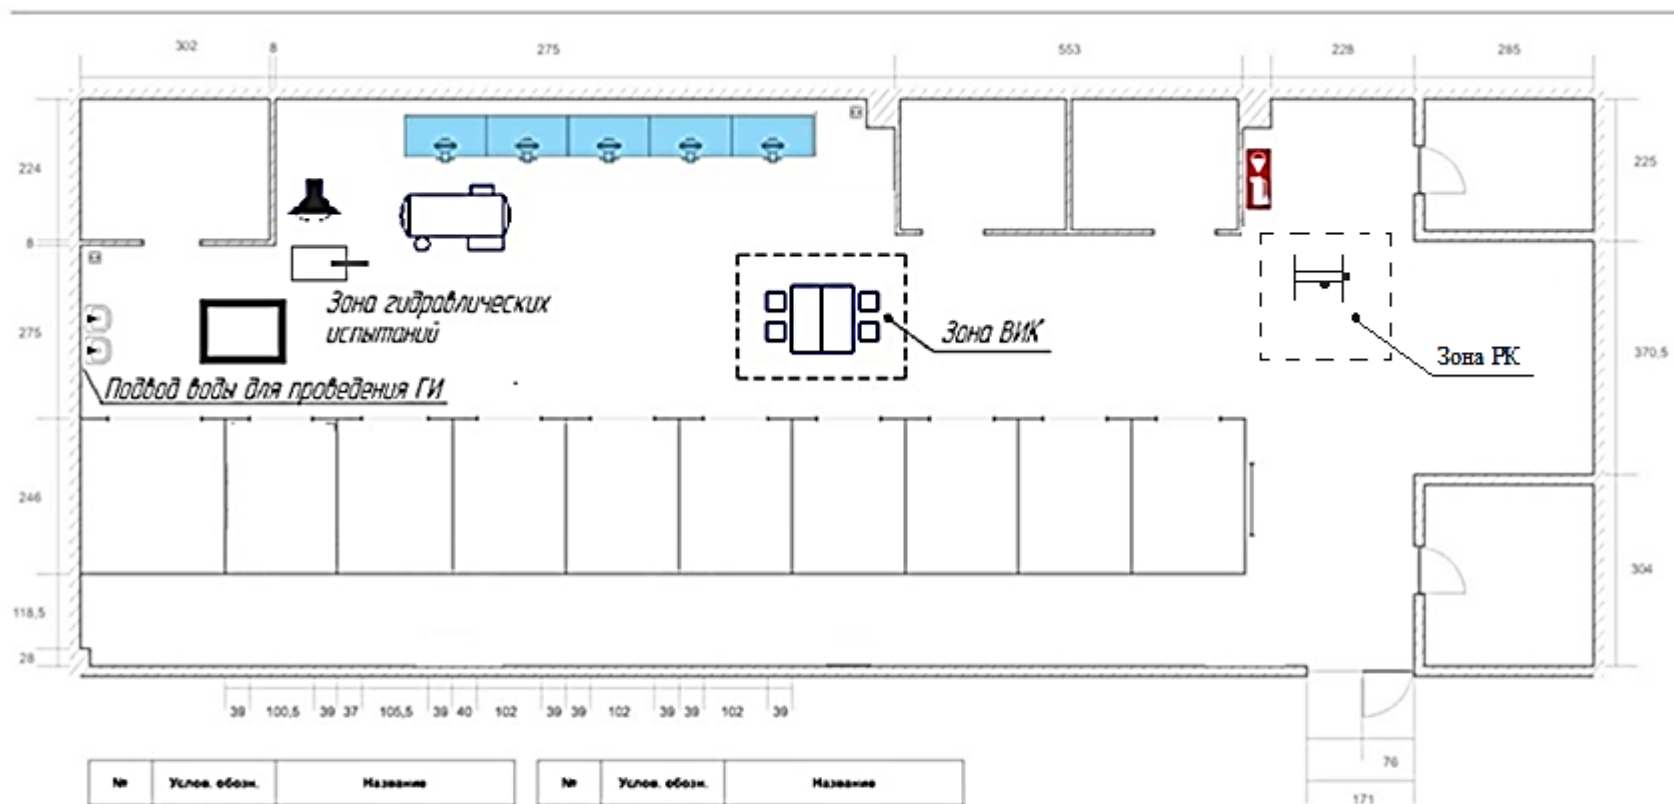

План застройки площадки V открытого регионального чемпионата «Молодые профессионалы» (WorldSkillsRussia) Смоленской области

Площадка для проведения гидравлических испытаний, ВИК, РК

№	Услов. обозн.	Название
1		Рабочие
2		Верстак
3		Стол
4		Стол
5		Пожарный щит
6		Розетка

№	Услов. обозн.	Название
7		Емкость открытая пластиковая
8		Поршневой компрессор
9		Проектор светодиодный
10		Строительный
11		Пресс гидравлический